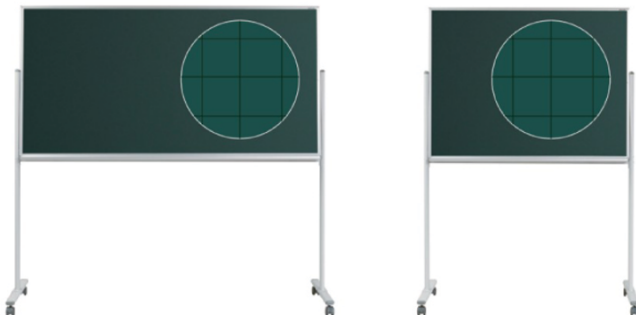

MS36TXN **G** ¥50,000
外形寸法 / W1902×D610×H1810
板面寸法 / W1810×H910
有効寸法 / W1770×H870

MS34TXN **G** ¥41,000
外形寸法 / W1302×D610×H1810
板面寸法 / W1210×H910
有効寸法 / W1170×H870