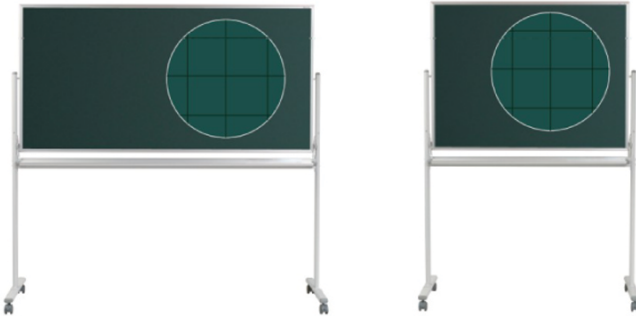

MS36TDXN **G** ¥60,500
外形寸法 / W1926×D610×H1840
板面寸法 / W1810×H910
有効寸法 / W1770×H870

MS34TDXN **G** ¥52,500
外形寸法 / W1326×D610×H1840
板面寸法 / W1210×H910
有効寸法 / W1170×H870